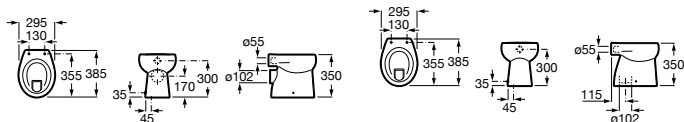

Pictogramas

Uso infantil

Grande resistência

Altura especial

Espaços públicos

Cor

00 Branco

Roca

Roca, S.A.

Apartado 575
Ponte da Madalena
2416-905 Leiria
T. 244 720 000 | F. 244 722 373
www.roca.pt

**244
720
020**

Serviço Técnico

**213
404
260**

Linha Serviço ao Cliente